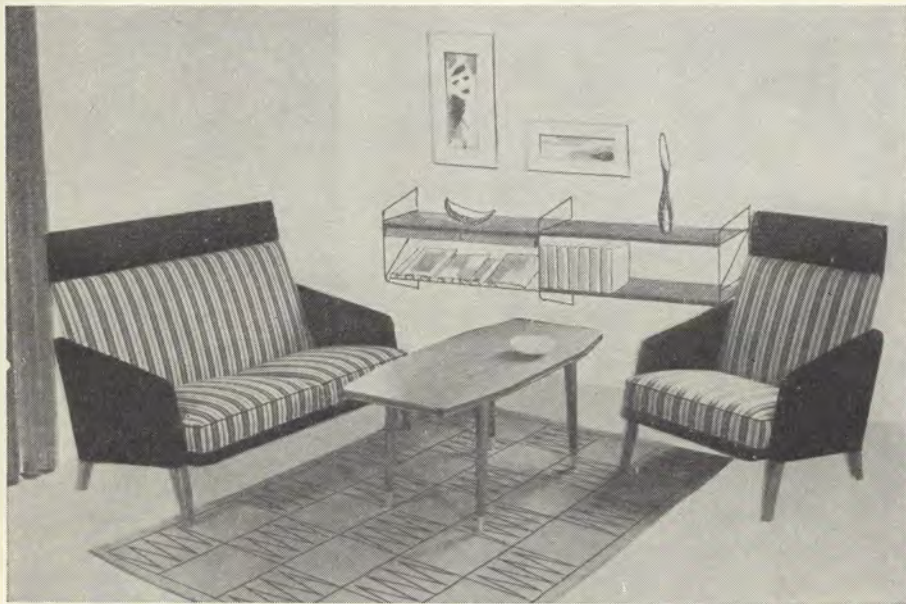

SERIE 55

Önskegruppen med variationer

Serie 55 — årets stora nyhet som presenterades för första gången på vår specialutställning i Kungshallen, Stockholm och där tilldrog sig ett enormt intresse. Serie 55 är en soffgrupp med helt ny idé. Ni kan med ett enkelt handgrepp förvandla Er fåtölj eller soffa från hög till låg modell eller tvärtom — en fördel om Ni vid något tillfälle vill planera om Er lägenhet eller söker omväxling. Den dubbelfjädrande konstruktionen med de nya latexbanden som djupfjädring under den helpsunna lösa resårkärnan ansågs mycket behaglig. Till denna grupp vill vi gärna rekommendera en tygkombination med Kinna svart och Pernod gul, röd, blå eller isgrön. Ang. tygval se sid. 121 och 138.

55 Fåtölj Serie 55 är 100 cm hög, utan nackstöd 78 cm hög, 70 cm bred. Sitshöjden är 38 cm och sitsdjupet 54 cm. Tygåtgång 3,5 meter och vikt 20 kg.

Pris valfritt standardtyg	165.00
Pris valfritt extratyg	188.00
Kinna svart + Pernod	180.00
55 Soffa Serie 55 som fåtöljen fast 130 cm lång. Tygåtgång 4,7 meter och vikt 35 kg.	
Pris valfritt standardtyg	290.00
Pris valfritt extratyg	330.00
Kinna svart + Pernod	320.00

Serie 55 — en original Ikéa dessin tillägnad det moderna hemmet.

Modell KORSU

Sicksackresårer i sits och rygg

Ni söker en modern, hållbar och sittriktig fåtölj av mindre typ, som Ni kan ha till hands överallt — Korsu, heter den. Synliga trädelar vackert detaljarbetade i bok eller alm. Teak, valnöts- eller mahognyfärg med de nya vinkelbenen. Rygg och sits stoppade med ren kroll och vadd på kraftiga sicksackresårer. Utmärkt kompletteringsfåtölj.

Fåtölj Korsu är 82 cm hög och 65 cm bred. Sitshöjden är 44 cm, tygåtgången 1,5 meter och vikten 12 kg.

Pris valfritt standardtyg 102.00
Pris valfritt extratyg 114.00

Rationell distribution — konsumenten tillgodo.